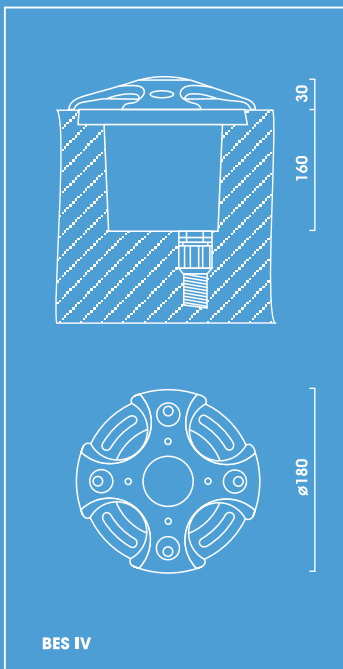

BES IV BES VI

BES IV <i>Bodeneinbaustrahler, inklusive Lampe</i> <i>Ground Recessed Luminaire, including lamp</i> <i>Projecteur d'encastrement, lampe inclus</i>		
	kg	N°
1 x Genura GE 23 W	2,0	9.320.5521.04
BES VI <i>Bodeneinbaustrahler, inklusive Lampe</i> <i>Ground Recessed Luminaire, including lamp</i> <i>Projecteur d'encastrement, lampe inclus</i>		
1 x Genura GE 23 W	2,1	9.320.5521.06
Zubehör - Bitte gesondert bestellen Accessories - Please order separately Accessoires - A commander séparément		
Einbauhülse <i>Sump tube</i> <i>Pot reservation</i> <i>Polyamid</i> <i>polyamide</i> <i>polyamide</i>		
BES-H IV/VI	0,4	9.903.0180.00