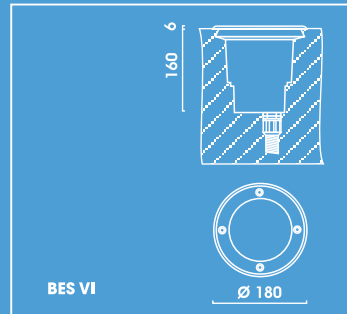

BES IV BES VI

BES IV <i>Bodeneinbaustrahler, inklusive Lampe</i> <i>Ground Recessed Luminaire, including lamp</i> <i>Projecteur d'encastrement, lampe inclus</i>		
	kg	N°
1 x Genura GE 23 W	2,0	9.320.5521.04
BES VI <i>Bodeneinbaustrahler, inklusive Lampe</i> <i>Ground Recessed Luminaire, including lamp</i> <i>Projecteur d'encastrement, lampe inclus</i>		
1 x Genura GE 23 W	2,1	9.320.5521.06
Zubehör - Bitte gesondert bestellen Accessories - Please order separately Accessoires - A commander séparément		
Einbauhülse <i>Sump tube</i> <i>Pot reservation</i> <i>Polyamid</i> <i>polyamide</i> <i>polyamide</i>		
BES-H IV/VI	0,4	9.903.0180.00