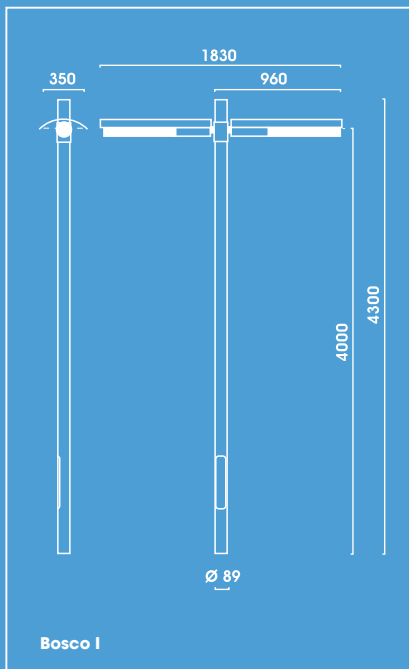

BOSCO I

Bosco I			
<i>Inkl. Mast, ø 89 mm, Freie Länge 4 m, Abdeckung opal</i>			
<i>Incl. Column ø 89 mm, Free length 4 m, opal glazing</i>			
<i>Inclus Mât ø 89 mm, Hauteur 4 m, vasque opale</i>			
	kg*		N°
1-armig Single Arm Console Simple			
1x Dulux L 36W	14,4	2G11	6.105.5357.050B
2x Dulux L 36W	14,6	2G11	6.105.5367.050B
2-armig Double Arm Console Double			
2x Dulux L 36W	24,9	2G11	6.105.5357.250B
4x Dulux L 36W	25,3	2G11	6.105.5367.250B

* ohne Mast
* without column
* sans mât

Halbnachtschaltung: Mehrpreis pro Leuchtenkopf
Power reduction: surcharge per luminaire head
Demi nuit connexion: PUS-VALUE UNITAIRE HT

Ausführung in Schutzklasse II: Mehrpreis pro Leuchtenkopf
In protection class II: surcharge per luminaire head
Pour execution classe II: PUS-VALUE UNITAIRE HT