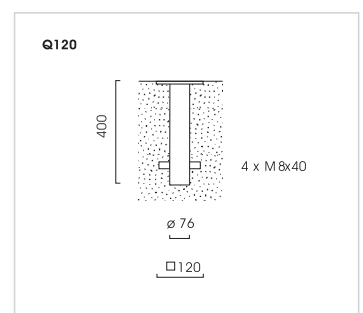

Ausführung in Schutzklasse II: Mehrpreis pro Leuchtenkopf
In protection class II: surcharge per luminaire head