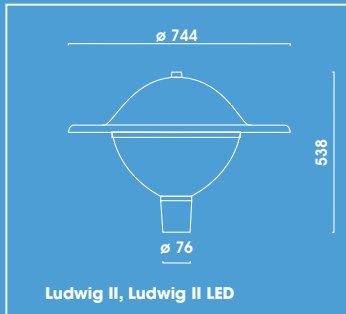

LUDWIG II

LUDWIG II LED

Ludwig II RAL 7038 Mastaufsatzleuchte, Abdeckung klar <i>Post Top Luminaire, clear glazing</i> <i>Luminaire En Top, vasque claire</i>			
	kg		N°
1 x HCI-E/P 70W	6,3	E27	5.932.1032.051
1 x NAV – E 70W	9,6	E27	5.932.2032.051
1 x NAV – E 50/70W	9,7	E27	5.932.2152.051
1 x DULUX L 18 W-SP	8,4	2G11	5.932.5307.051
1 x DULUX L 24 W-SP	8,4	2G11	5.932.5557.051
1 x DULUX L 36W-SP	8,7	2G11	5.932.5367.051
1 x Dulux EL 23 W	8,1	E27	5.932.8780.051

Ludwig II RAL + DB 703 Mastaufsatzleuchte, Abdeckung klar <i>Post Top Luminaire, clear glazing</i> <i>Luminaire En Top, vasque claire</i>			
	kg		N°
1 x HCI-E/P 70W	6,3	E27	5.932.1032.05R
1 x NAV – E 70W	9,6	E27	5.932.2032.05R
1 x NAV – E 50/70W	9,7	E27	5.932.2152.05R
1 x DULUX L 18 W-SP	8,4	2G11	5.932.5307.05R
1 x DULUX L 24 W-SP	8,4	2G11	5.932.5557.05R
1 x DULUX L 36W-SP	8,7	2G11	5.932.5367.05R
1 x Dulux EL 23 W	8,1	E27	5.932.8780.05R

Ludwig II LED RAL 7038 Mastaufsatzleuchte, Abdeckung klar <i>Post Top Luminaire, clear glazing</i> <i>Luminaire En Top, vasque claire</i>		
	kg	N°
1 x LED LLM 20W/1800lm/730	10,8	5.932.9008.051

Ludwig II LED RAL + DB 703 Mastaufsatzleuchte, Abdeckung klar <i>Post Top Luminaire, clear glazing</i> <i>Luminaire En Top, vasque claire</i>		
	kg	N°
1 x LED LLM 20W/1800lm/730	10,8	5.932.9008.05R