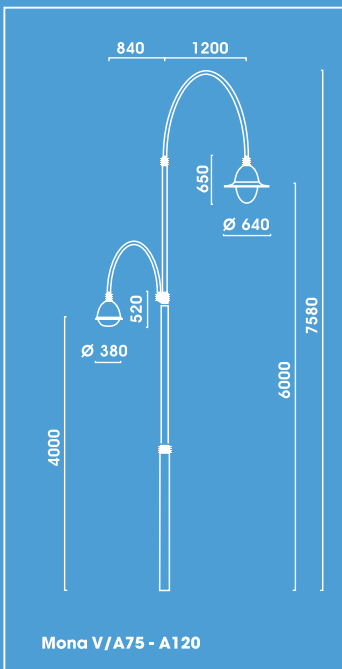

MONA V/A75 - V/A120

Mona V/A75 - A120

Mona V/A75 - A120 *Inkl. Mast, Freie Länge 6 m/ø 76 mm, Abdeckung klar*
Incl. Column, Free length 6 m/ ø 76 mm, clear glazing
Inclus Mât, Hauteur 6 m/ ø 76 mm, vasque clair

	kg		N°
2-armig Double Arm Console Double			
2 x HCl - E/P 70 W	44,6	E 27	6.855.1032.0575
2 x HCl - E/P100 W	44,9	E 27	6.855.1052.0575
2 x CDO - ET 70 W**	43,9	E 27	6.855.9037.0575
2 x CDO - ET 100 W**	44,2	E 40	6.855.9057.0575
2 x NAV - E 70 W	44,6	E 27	6.855.2032.0575
2 x NAV - E 50/70 W	44,8	E 27	6.855.2152.0575
2 x NAV - E 100 W	44,9	E 40	6.855.2052.0575
2 x NAV - E 70/50 W*	44,8	E 27	6.855.2036.0575
2 x NAV - E 100/70 W*	45,2	E 40	6.855.2056.0575
2 x CPO White 60 W***	43,6	PGZ12	6.855.7757.0575
2 x DULUX T/E 42 W	41,6	GX24q-4	6.855.5547.0575

Zubehör - Bitte gesondert bestellen

Accessories - Please order separately

Accessoires - A commander séparément

Zierring Accessory ring Anneau décoratif

Aluminiumguss, Oberfläche pulverbeschichtet
die cast aluminium, powder coated
fonte d'aluminium, laqué

ZM 114/89 1,4 9.900.0007.89

* Leistungsreduzierschaltung mit Steuerphase, negative Logik

* Power reduction with control phase, negative logic

* Réduction de puissance

Leistungsreduzierschaltung ohne Steuerphase: Mehrpreis pro Leuchtenkopf auf *

Power reduction without control phase: Surcharge per luminaire head on *

Réduction de puissance: PUS-VALUE UNITAIRE HT sur *

** Inklusive elektronischem Vorschaltgerät, nicht dimmbar

** Including electronic ballast, not dimmable

** Inclusif ballast électronique, sans réduction

Inklusive elektronischem Vorschaltgerät dimmbar und SDU Schalter zur zweistufigen

Regelung: Mehrpreis pro Leuchtenkopf auf **

Including electronic ballast dimmable and SDU two-stage switch:

Surcharge per luminaire head on **

Inclusif ballast électronique réduction et SDU commutateur à deux degrés:

PUS-VALUE UNITAIRE HT sur **

*** Inklusive Leuchtmittel *** Including lamp *** Inclusive lampe

Ausführung in Schutzklasse II: Mehrpreis pro Leuchtenkopf

In protection class II: surcharge per luminaire head

Pour execution classe II: PUS-VALUE UNITAIRE HT

Alle Leuchten Monna V/A75 - A120 auch mit geperteter Abdeckung lieferbar.

Bitte bei Bestellung die Endnummer x.xxx.xxx.x6xx angeben.

All luminaires Monna V/A75 - A120 are also available with clear frosted glazing charge.

Please state x.xxx.xxx.x6xx at the end when ordering.

Tous les luminaires en top Monna V/A75 - A120 peuvent être livrés avec vasque perlée.

Référence de commande x.xxx.xxx.x6xx pour les deux derniers chiffres.

Andere Leuchtmittel und weitere Bestückungen auf Anfrage

Other lamp wattages and types on request

D'autres lampe et ultérieure produit sur demande