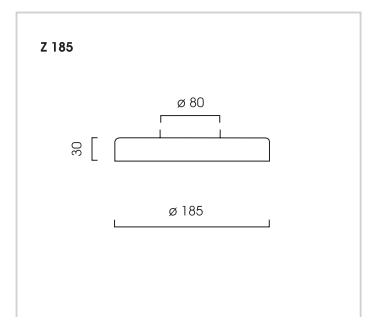

Moritz P I		Pollerleuchte, Abdeckung klar, Höhe 900 mm	
		Bollard, clear glazing, Height 900 mm	
		Borne Lumineuse, vasque clair, Hauteur 900 mm	
	kg		N°
1-armig Single Arm Console Simple			
1 x DULUX D/E 18W	14,6	G24q-2	9.885.5307.05
1 x DULUX D/E 26W	14,6	G24q-3	9.885.5497.05
1 x DULUX T/E 42W	14,6	GX24q-5	9.885.5547.05
2-armig Double Arm Console Double			
2 x DULUX D/E 18W	23,1	G24q-2	9.885.5307.25
2 x DULUX D/E 26W	23,1	G24q-3	9.885.5497.25
2 x DULUX T/E 42W	23,1	GX24q-5	9.885.5547.25
Zubehör - Bitte gesondert bestellen			
Accessories - Please order separately			
Accessoires - A commander séparément			
Eingrabstück Bolt-on roof Piece d'enfoncement			
Stahl, feuerverzinkt Hot dip galvanised steel Acier galvanisé			
G 180	3,3		9.900.0011.00
Zierring Accessory ring Anneau décoratif			
Edelstahl, pulverbeschichtet Stainless steel, powder coated Acier inoxydable, laqué			
Z 185	0,3		9.900.0010.27