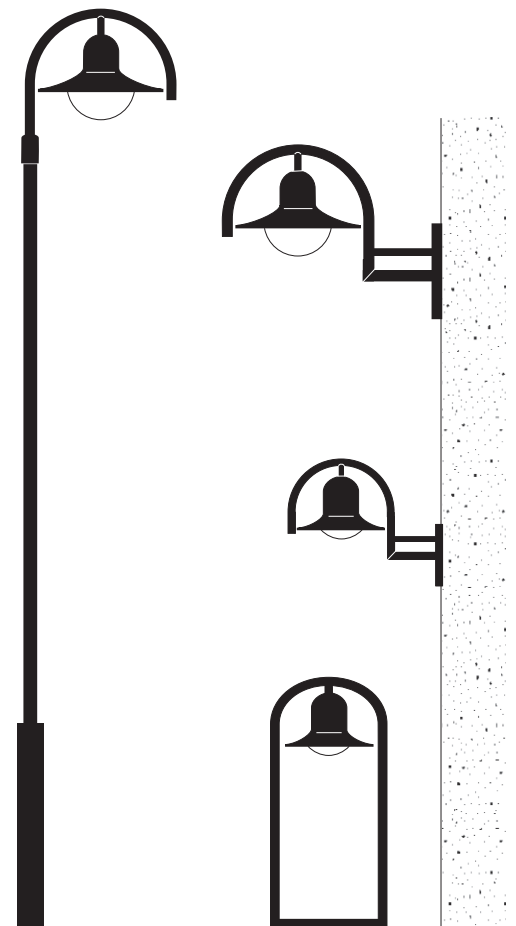

- Glasklare oder geperlte, schlagfeste Polycarbonatabdeckung, UV-stabilisiert. Abdeckung aus PMMA auf Anfrage lieferbar
- Der Spezialreflektor aus geglänztem und eloxiertem Reinstaluminium garantiert eine sehr gute Ausleuchtung bei hoher Entblendung
- Leuchtenkörper aus Aluminium, innen weiß, außen farbig pulverbeschichtet
- Geräteträger aus Aluminium, weiß pulverbeschichtet
- Anschluß mit Hilfe einer Steckkupplung
- In jeder gewünschten RAL- oder DB- Farbe ohne Aufpreis lieferbar
- Mastbogen bzw. Bogen mit Wandausleger aus Edelstahl und pulverbeschichtet gehören zum Lieferumfang
- Sondermaste \varnothing 60 mm (siehe S. 428 ff), bitte gesondert bestellen
- Beetleuchte BL Nora B:
 - Leuchtenabdeckung aus opalem Polycarbonat, schlagfest, UV-stabilisiert. Abdeckung aus PMMA auf Anfrage lieferbar
 - Inklusive Rohrbogen und Flanschplatte aus feuerverzinktem Stahl
 - Inkl. integriertem Kabelübergangskasten (Kük) für 2 Kabel 3 x 2,5 mm²

Hauteur préconisée: 3.50 - 4.50 mètres environ

- Réflecteur à très haute performance photométrique garantissant une excellente répartition lumineuse pour une absence totale d'éblouissement
- Réflecteur spécial en aluminium brillanté et éloxé
- Corps du luminaire en fonte d'aluminium intérieur laqué blanc, extérieur laqué RAL ou DB au choix
- Support appareillage en aluminium laqué blanc
- Fermeture en polycarbonate claire ou perlée résistant aux chocs, stabilisée U.V. Sur demande livrable avec fermeture en PMMA
- Raccordement simplifié à l'aide d'un connecteur électrique débrochable
- Ensemble livré complet avec console-support simple ou multiple en acier inoxydable laqué
- Mât \varnothing 60 mm non inclus (mâts speciale page 428)
- Borne Lumineuse BL Nora B:
 - Fermeture en polycarbonate/ polyéthylène opale résistant aux chocs, stabilisé aux U.V. Sur demande livrable avec fermeture en PMMA
 - Avec tube et semelle en acier galvanisé
 - Avec boîtier de raccordement pour 2 câbles 3 x 2,5 mm²