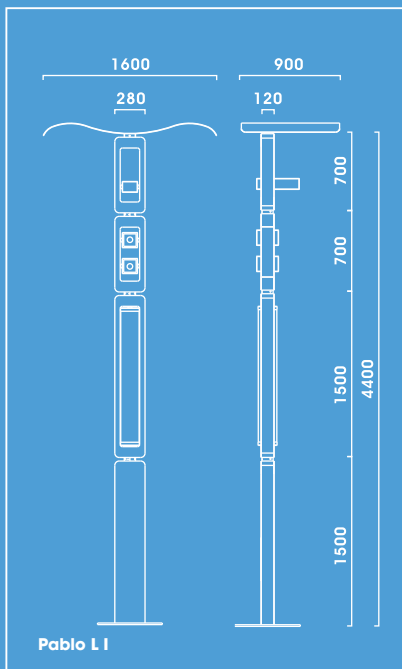

Pablo LI

Spannung:	230V 50Hz
Schutzart:	IP 65
Schutzklasse:	I bzw. II
Voltage:	230V 50Hz
Protection degree:	IP 65
Protection class:	I or II

Moderne Beleuchtungsstele für Wege, Plätze und Parkanlagen im städtischen Raum sowie Hotel- und Clubanlagen.

- Vielseitig einsetzbare Stele in diversen Varianten mit LED Spots und LED Leuchten
- Geringe Wartungskosten durch die hohe Lebensdauer der LEDs von mindestens 50.000 Stunden gewährleistet durch das exzellente Wärmemanagement, wie durch massive Aluminiumplatten bzw. Kühlkörper
- Wartungsfreundlich
- Inklusive speziell entwickeltem, computeroptimiertem Reflektor für Fortimo LED Module, bzw. LED Spots, für energieeffiziente Lichtlösungen
- Leuchtenabdeckungen aus UV-stabilisiertem, schlagfestem, klarem, gepulstem bzw. opalem Polycarbonatzylinder. PMMA RESIST auf Anfrage lieferbar
- Inklusive großem Segel zur indirekten Beleuchtung mit 1x LED Fortimo LLM 28W/730
- Inklusive zwei Spots Osram LED 5W zur Anstrahlung
- Inklusive Leuchtkörper mit 2 x LS 36W
- Stelenkörper mit Masttür für Kabelübergangskasten und Leuchten aus Aluminium bzw. Edelstahl und pulverbeschichtet in RAL oder DB Farbe nach Kundenwunsch
- Gesamthöhe: 4400mm

# PABLO L I

**Pablo L I**      **Lichtstete, Höhe 4.4m**  
*Luminous Column, Hight 4.4m*

	N°
1 x LED LLM 15 W/740 + 2 x LED 5 W + 2 x LS 36 W	6.137.0115.0707211

Ausführung in Schutzklasse II: Mehrpreis pro Leuchtenkopf  
In protection class II: surcharge per luminaire head