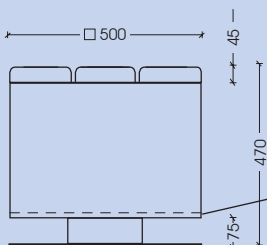

Spannung: 230 V 50 Hz
Schutzart: IP 54
Schutzklasse: I
Hergestellt nach DIN VDE 0711

Tension: 230V 50Hz
Indice de protection: IP 54
Classe de protection: I
Fabriqué selon norme DIN VDE 0711

Lichthocker mit Holzlattung für Parks, Grünanlagen, andere öffentliche Bereiche oder zur privaten Nutzung.

- Lattung aus massivem Holz (Kambala), naturbelassen, je 150mm x 45mm
- Mit integrierter Einbauleuchte, 12 x 1W LED (weiß)
- Lichtaustritt vierseitig nach unten
- Inklusive Kabelübergangskasten
- Standfuß aus feuerverzinktem Stahl, Verkleidung aus Edelstahl pulverbeschichtet in RAL- oder DB-Farbe nach Kundenwunsch
- Bodenverankerung: mit Flanschplatte

Tabouret lumineux à ancrer dans le sol, éclairage incorporé pour parcs et espaces verts.

- Lattis en bois (Kambala), naturel, non traité, 150mm x 45mm
- Avec luminaire LED incorporé, 12 x 1W (blanc)
- Emission lumineuse vers le bas, sur 4 côtés
- Boîtier de raccordement inclus
- pied en acier galvanisé, habillage en acier inoxydable, thermolaqué en couleur RAL ou DB au choix du client
- Fixation au sol: par semelle d'ancrage

Lichthocker Lotta B I LED Tabouret Lumineux Lotta B I LED
Edelstahl, pulverbeschichtet in RAL- oder DB-Farbe
Acier inoxydable, thermolaqué en couleur RAL ou DB

inkl. 12 x 1W LED incl. 12 x 1W LED N°
mit Flanschplatte
avec semelle 9.997.9020.00

Lotta B I LED 84 kg