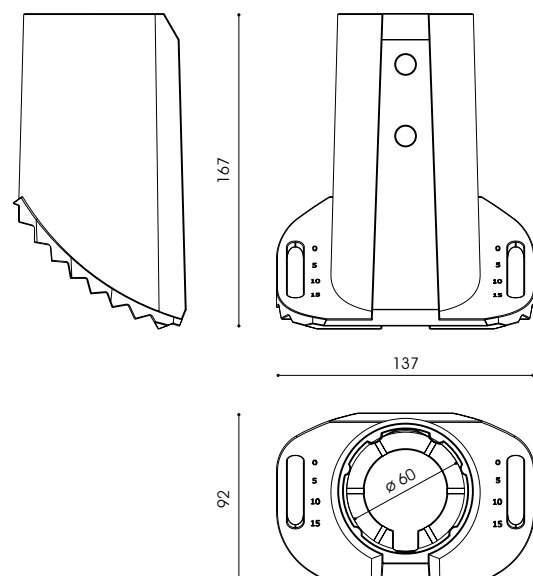

## Ansatz- und Aufsatzstück **ASA 60/N**

Neigung: 0°, 5°, 10 bzw. 15°; Auslieferstandard: Aufsatz, 5°  
 Material: Aluminiumguss; unbeschichtet  
 Farbe: natur  
 Montage: für Mastaufsatz mit Mastzopf  $\varnothing$  60mm bzw. für Mastansatz  $\varnothing$  48mm bis  $\varnothing$  60mm  
 Anwendungsbereiche: notwendiges Zubehör für Leuchtenkopf ALFONS I; ALFONS II bzw. ARNE I

Produktname	kg	Bestellnummer
<b>ASA 60/N</b>	0,9	9.924.0980.70N

Technische Änderungen und Irrtümer vorbehalten. 06.2015