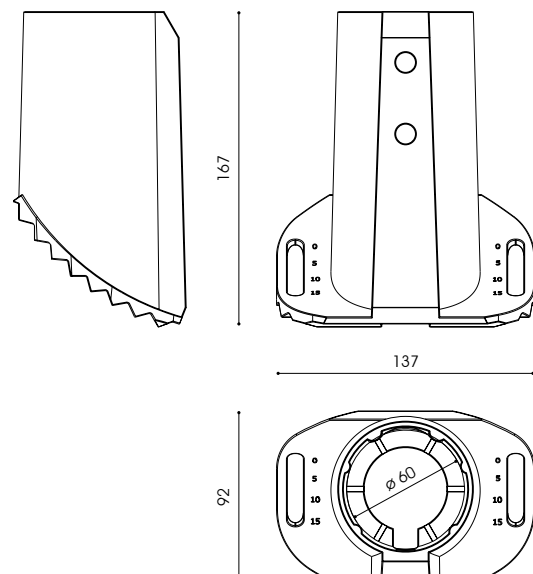

## Ansatz- und Aufsatzstück **ASA 60**

Neigung: 0°, 5°, 10 bzw. 15°; Auslieferstandard: Aufsatz, 5°  
 Auf- bzw. Ansatzstück: Aluminiumguss; pulverbeschichtet  
 Farbe: DB 703; andere Farben auf Anfrage  
 Montage: für Mastaufsatz mit Mastzopf  $\varnothing$  60mm bzw. für Mastansatz  $\varnothing$  48mm bis  $\varnothing$  60mm  
 Anwendungsbereiche: notwendiges Zubehör für Leuchtenkopf ALFONS I; ALFONS II bzw. ARNE I

Produktname	kg	Bestellnummer
<b>ASA 60</b>	0,9	9.924.0980.70

Technische Änderungen und Irrtümer vorbehalten. 06.2015