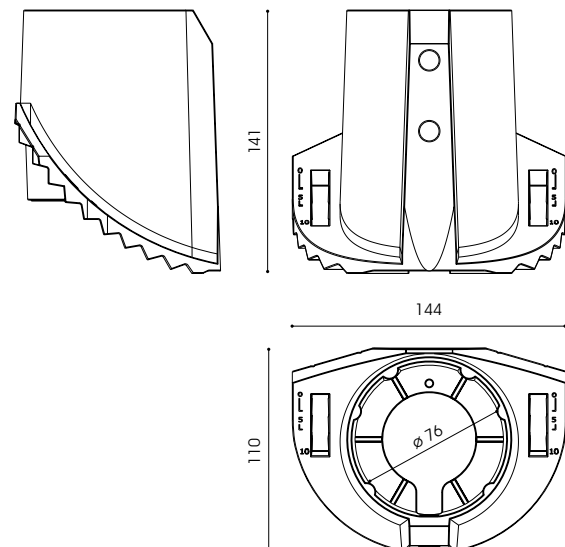

Aufsatzstück
ASA 76/N

Neigung: 0°, 5° bzw. 10°; Auslieferstandard: Aufsatz, 5°
 Material: Aluminiumguss; unbeschichtet
 Farbe: natur
 Montage: für Mastaufsatz mit Mastzopf \varnothing 76mm
 Anwendungsbereiche: notwendiges Zubehör für Leuchtenkopf ALFONS I,
 ALFONS II bzw. ARNE I

Produktname	kg	Bestellnummer
ASA 76/N	1,0	9.924.0979.70N

Technische Änderungen und Irrtümer vorbehalten. 06.2015