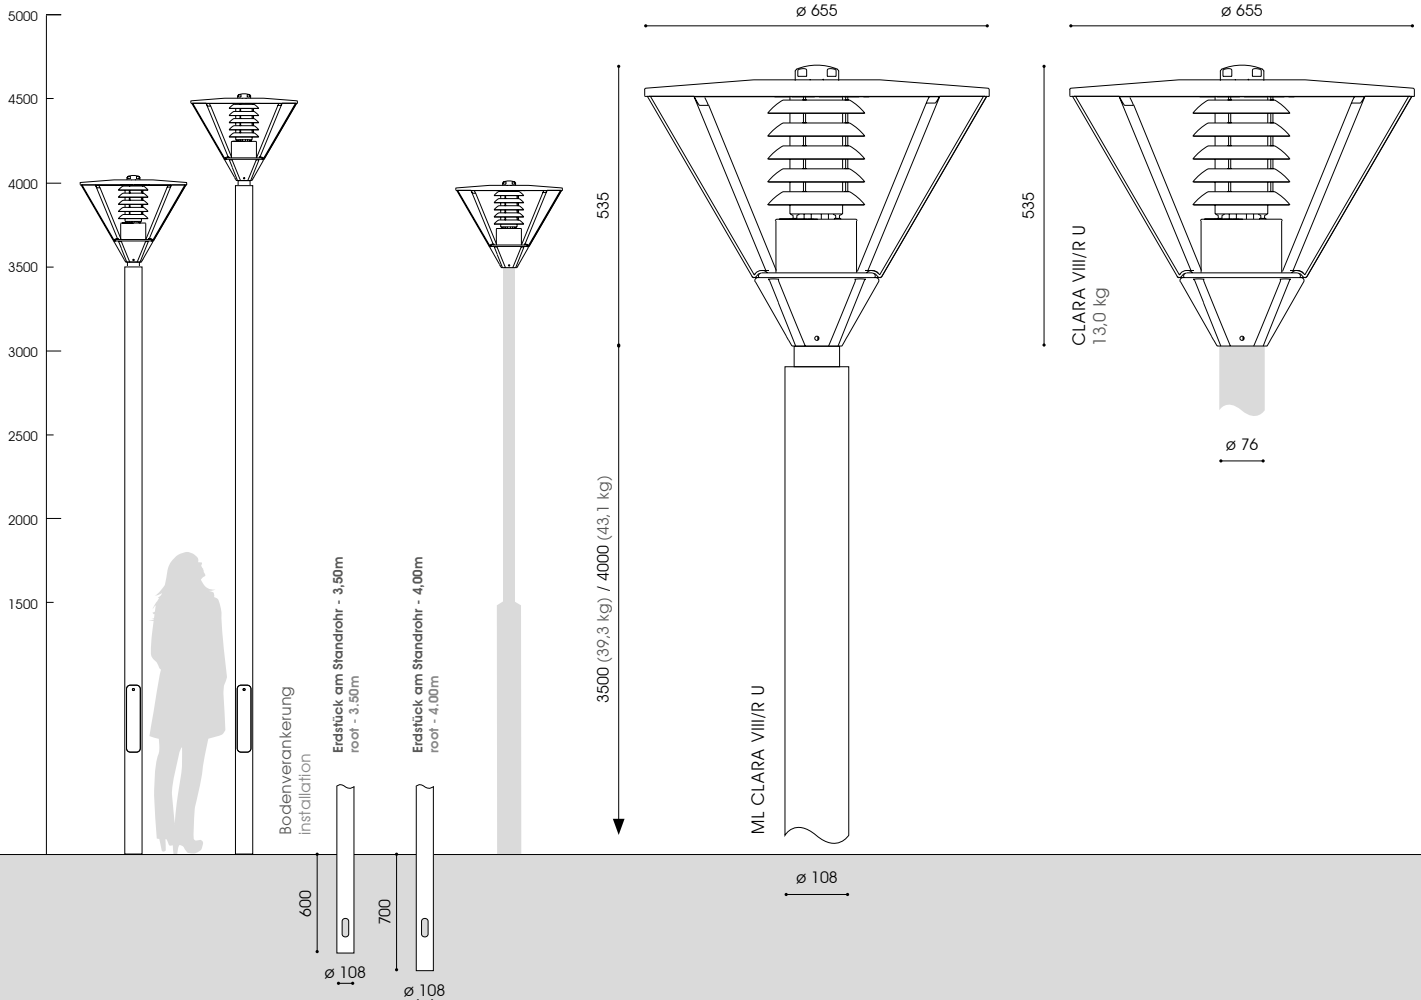

220 – 240V / 50 – 60Hz

3,50m WA: 0,53m²
4,00m WA: 0,56m²

WA: 0,2m²

DB 703

DIE KLEINE KLASSISCHE, KELCHFÖRMIGE LEUCHE. THE SMALL CLASSIC, CHALICE-LIKE SHAPED LUMINAIRE.

Hauptanwendungen: ML CLARA VIII/R U: empfohlene Masthöhe 3,00m und 4,00m / CLARA VIII/R U: empfohlene Masthöhe 3,50m - 4,50m
application areas: ML CLARA VIII/R U: recommended pole height 3.00m and 4.00m / CLARA VIII/R U: recommended pole height 3.50m - 4.50m

optical system: vertically mounted R U LED module; clear glazing with louvre system and with inner laying satined anti-glare tube

- Leuchtenkopf mit Dach aus Aluminium, mit weißer Spezialbeschichtung an der Unterseite; Geräteträger aus korrosionsbeständigem Aluminiumguss; pulverbeschichtet
- Mastleuchte: inkl. durchgängigem, zylindrischem Sondermast 3,50m bzw. 4,00m, aus feuerverzinktem Stahl mit Masttür für Kabelübergangskasten; pulverbeschichtet
- Abdeckung aus PMMA RESIST, klar, schlagzäh
- komplett verdrahtet; mit Hilfe einer Steckkupplung unterhalb des Leuchtenkopfes
- Mastleuchte: mit Erdstück am Mast zum Einsetzen in das Erdreich; Leuchtenkopf: für Mastzopf \varnothing 76mm
- separat zu bestellen: Mast (außer Mastleuchte), Kabel, Mastzubehör

- luminaire head with canopy made of aluminium with a special white, reflective underside finish; base made of corrosion-resistant cast aluminium; powder coated
- post luminaire: incl. special straight tubular pole 3.50m or 4.00m, made of hot dip galvanised steel with access door for cable junction box; powder coated
- glazing made of PMMA RESIST, clear, high-impact resistant
- completely wired; via a plug and socket connector below the luminaire head
- post luminaire: with root to be set into the ground; luminaire head: for post top \varnothing 76mm
- to be ordered separately: pole (except post luminaire), cable, pole accessories