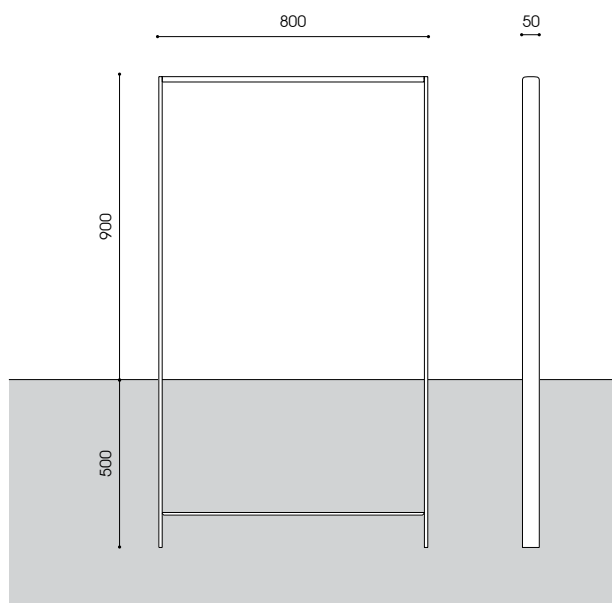

Fahrradanlehnbügel
CASPAR FK I

Gesamthöhe: 900mm
 Metallteile: Flachprofil, aus feuerverzinktem Stahl, pulverbeschichtet in RAL- oder DB-Farbe, mit oberen Anlehn- schutz aus Kunststoff in Schwarz- oder Grautönen
 Bodenverankerung: mit Erdstück

Produkt	kg	Bestellnummer
CASPAR FK I	16,9	9.998.0039.10