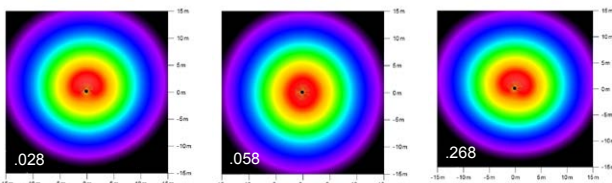

Mastaufsatzleuchte EVA I DAWU LED 2.0

empf. Masthöhe: 3,00m – 5,00m
 Beleuchtungsaufgabe: niedriger und mittlerer Lichtbedarf
 Leuchtmittel: inkl. 1 DAWU (2x8) LED Modul
 Farbtemperatur: 4.000K neutralweiß bzw. 3.000K warmweiß
 LED Betriebsgerät: inkl. elektronische Treiber (nicht dimmbar, ohne CLO); die Leistung kann via DIP-Schalter kundenseitig am Treiber eingestellt werden (4 Stufen)
 Lebensdauer der LED: bis 100.000 Stunden, 55.000 Stunden/ L80/ B10 für minimale Wartungskosten aufgrund exzellentem Wärmemanagements
 optisches System: gerichtetes Licht (multi layer) durch auswechselbare, alterungsbeständige Linsenoptik
 Lichtverteilung: asymmetrisch breitstrahlend, symmetrisch bzw. eng- und breitstrahlend - Radwegoptik
 Leuchtenkopf: inkl. Dach aus Aluminium, mit weißer Spezialbeschichtung an der Unterseite; Geräteträger aus korrosionsbeständigem Aluminiumguss; pulverbeschichtet
 Farbe: DB 703; andere RAL- oder DB-Farben ohne Mehrpreis auf Anfrage
 Abdeckung: Polyäthylen, opal, schlagfest
 Anschluss: komplett verdrahtet; mit Hilfe einer Steckkupplung unterhalb des Leuchtenkopfes
 Montage: für Mastzopf \varnothing 60mm bzw. \varnothing 76mm
 Zubehör: Kabel, Mast, Mastzubehör, Lichtschott zur rückseitigen Entblendung (Leuchte kann mit 4 Lichtschotts ausgestattet werden) – separat zu bestellen
 Anwendungsbereiche: Anlieger- und Sammelstraßen, Parkplätze, Schulen, Hotels, Firmengelände, Gehwege, Plätze, Parks

asymmetrisch breitstrahlend Höhe: 4,50m; Fläche: 30m x 30m
 symmetrisch Höhe: 4,50m; Fläche: 30m x 30m
 eng- und breitstrahlend Höhe: 4,50m; Fläche: 30m x 30m

Bestückung **kg** **Bestellnummer**

asymmetrisch breitstrahlend, für Mastzopf \varnothing 60mm

3.000K - 4 einstellbare Leistungsstufen:

11W/1.950lm/250mA	16W/2.650lm/350mA		
20W/3.350lm/450mA*	23W/3.700lm/500mA		
LED 028 DAWU 20W/3.350lm/3.000K	5,5	9.898.7128.00028-3	

23W/3.700lm/500mA	27W/4.350lm/600mA*		
30W/4.650lm/650mA	32W/4.950lm/700mA		
LED 028 DAWU 27W/4.350lm/3.000K	5,5	9.898.7148.00028-3	