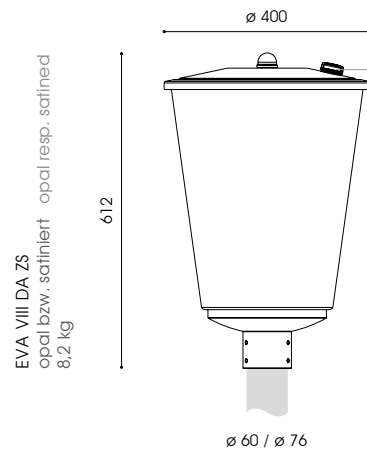

DIE ZHAGA-SOCKEL LÖSUNG
THE ZHAGA SOCKET SOLUTION