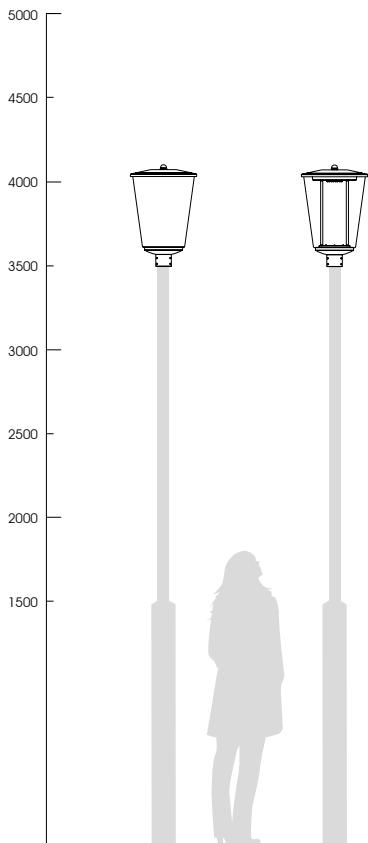

220 – 240V / 50 – 60Hz

WA: 0,16m²

DB 703

ELEGANT, ZUKUNFTSSICHER UND INTERAKTIV.

ELEGANT, FUTURE-PROOF AND INTERACTIVE.

Hauptanwendungen: empfohlene Masthöhe 3,00m - 6,00m
 application areas: recommended pole height 3.00m - 6.00m

Varianten für Farbtemperatur: 1.800K (Amber) / 2.200K / 2.700K / 3.000K / 4.000K / 5.700K
variants for colour temperature: 1,800K (amber) / 2,200K / 2,700K / 3,000K / 4,000K / 5,700K

Varianten für Lichtverteilung:

028: asymmetrisch breitstrahlend
058: symmetrisch
268: eng- und breitstrahlend
variants for light distribution:
028: asymmetrical wide beam
058: symmetrical
268: narrow and wide beam

Bereich Lichtstrom: 2.200lm - 4.100lm
lumen range: 2,200lm - 4,100lm

DA+ 2x4/028 LED 12W/2.300lm/4.000K ⁽²⁾	4.756.8207.08028
DA+ 2x4/028 LED 14W/2.600lm/4.000K ⁽²⁾	4.756.8210.08028
DA+ 2x4/028 LED 19W/3.300lm/4.000K ⁽²⁾	4.756.8212.08028
DA+ 2x4/028 LED 25W/4.100lm/4.000K ⁽²⁾	4.756.8227.08028