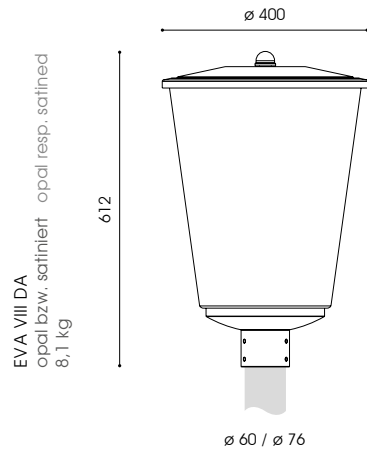

220 – 240V / 50 – 60Hz

WA: 0,16m²

DB 703

ELEGANT, ZUKUNFTSSICHER UND INTERAKTIV.

ELEGANT, FUTURE-PROOF AND INTERACTIVE.

Hauptanwendungen: empfohlene Masthöhe 3,00m - 6,00m
 application areas: recommended pole height 3.00m - 6.00m