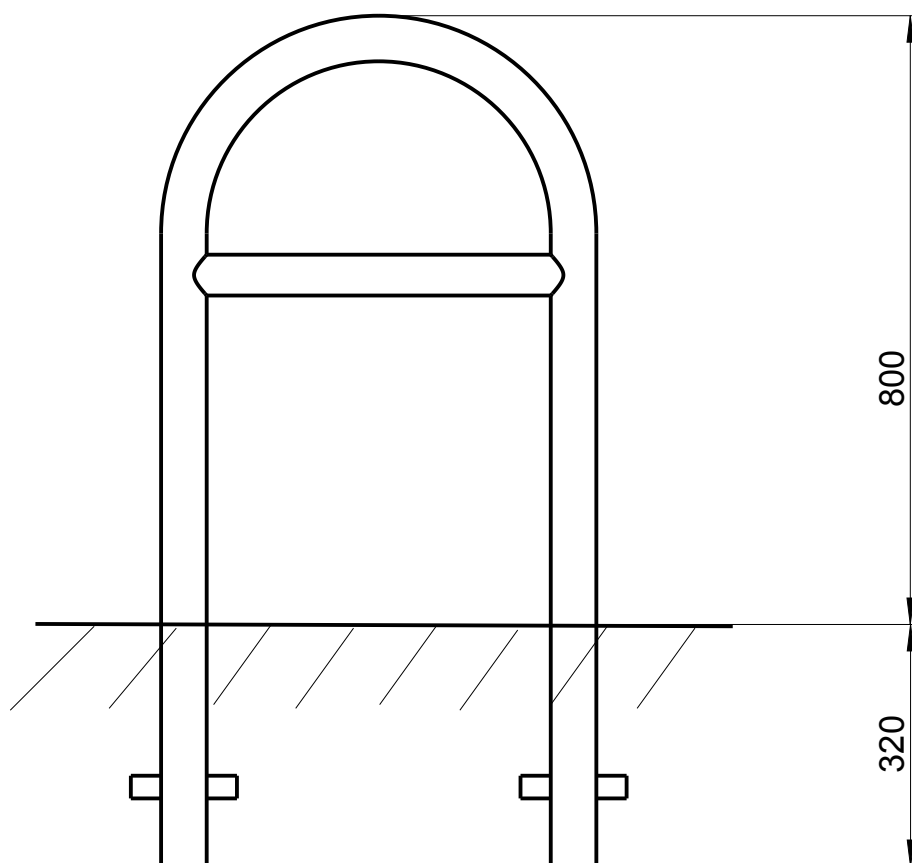

Fahrradanlehnbügel PETRA FI

Fahrradanlehnbügel 0,32m in den Boden einlassen