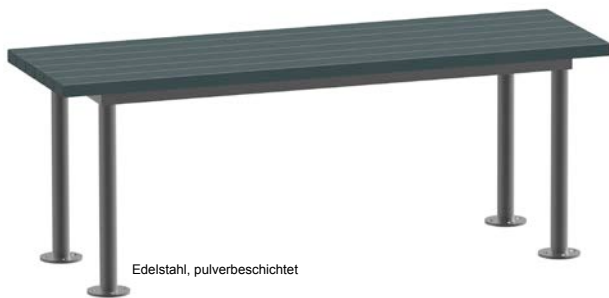

Tisch

KATJA D I/2000

Edelstahl, pulverbeschichtet

Edelstahl, geschliffen und passiviert

Maße: 2000mm x 625mm x 720mm
 Ausführung: Metallteile aus Edelstahl V2A (304), pulverbeschichtet bzw. geschliffen und passiviert
 Farbe: RAL oder DB
 Lattung: 6 Stück aus schlagfestem Massivkunststoffkern in Acrylqualität in der Farbe Magnetit - Holzoptik, andere Farben auf Anfrage, je 100m x 45mm
 Montage: mit Erdstück zum Einsetzen in das Erdreich
 Zubehör: Eingrabstück (4 Stück) mit Schrauben – separat zu bestellen
 Anwendungsbereiche: Promenaden, Parkanlagen, Boulevards, Schulen, Altenheime, Terrassen, Hotels, Werksgelände, Wege, Plätze, Fußgängerzonen, Kirchen, Friedhöfe

Produkt	kg	Bestellnummer
Edelstahl, pulverbeschichtet mit Flanschplatte	96,6	8.100.0172.00-MA
Edelstahl, geschliffen und passiviert mit Flanschplatte	96,6	8.100.0172.30 -MA
Zubehör: Eingrabstück - Stahl, feuerverzinkt; inkl. Schrauben G150/600	4,0	9.900.0011.13