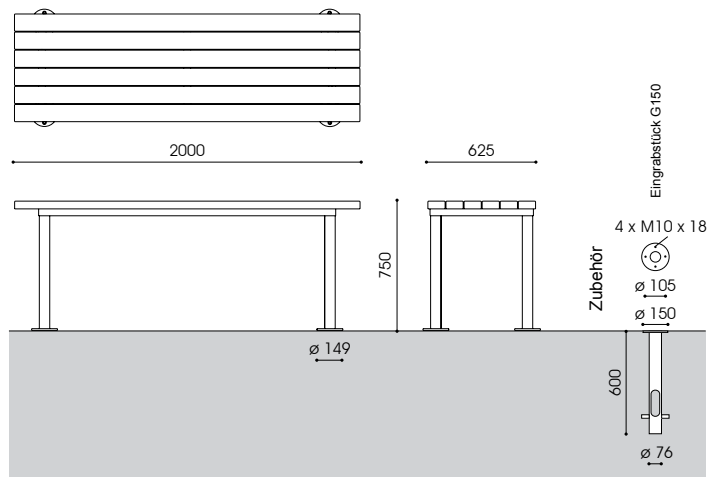

Tisch

KATJA D I/2000

Edelstahl, pulverbeschichtet

Edelstahl, geschliffen und passiviert

Maße: 2000mm x 625mm x 720mm
 Ausführung: Metallteile aus Edelstahl V2A (304), pulverbeschichtet bzw. geschliffen und passiviert
 Farbe: RAL oder DB
 Lattung: 6 Stück aus schlagfestem Massivkunststoffkern in Acrylqualität in der Farbe Magnetit - Holzoptik, andere Farben auf Anfrage, je 100m x 45mm
 Montage: mit Erdstück zum Einsetzen in das Erdreich
 Zubehör: Eingrabstück (4 Stück) mit Schrauben – separat zu bestellen
 Anwendungsbereiche: Promenaden, Parkanlagen, Boulevards, Schulen, Altenheime, Terrassen, Hotels, Werksgelände, Wege, Plätze, Fußgängerzonen, Kirchen, Friedhöfe

Produkt	kg	Bestellnummer
Edelstahl, pulverbeschichtet mit Flanschplatte	96,6	8.100.0172.00-MA
Edelstahl, geschliffen und passiviert mit Flanschplatte	96,6	8.100.0172.30 -MA
Zubehör: Eingrabstück - Stahl, feuerverzinkt; inkl. Schrauben G150/600	4,0	9.900.0011.13