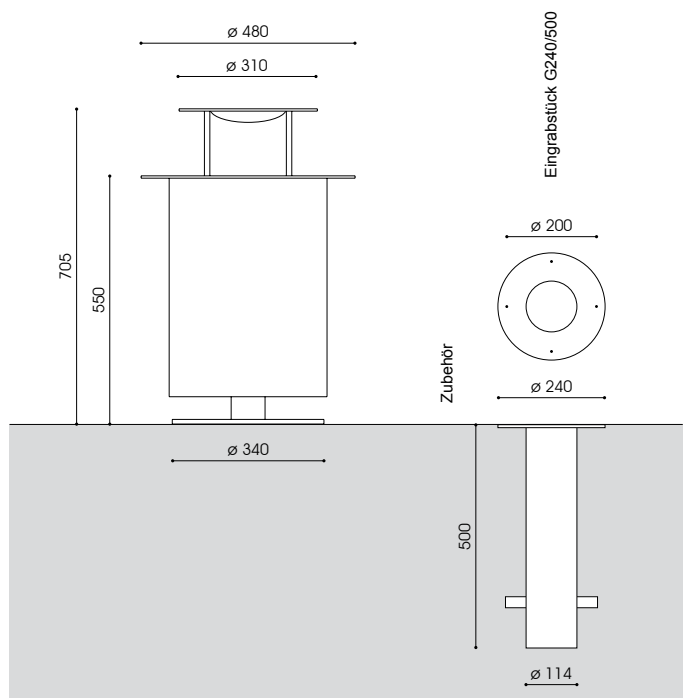

# Abfallbehälter PETRA K V

- Gesamthöhe: 705mm
- Metallteile: aus Edelstahl V2A (304), inkl. Ascheraufsatz; pulverbeschichtet
- Farbe: RAL oder DB
- Entleerung: inkl. Innenbehälter, herausnehm- und verriegelbar mit Dreikantschlüssel M6
- Fassungsvermögen: 30 Liter
- Montage: mit Flanschplatte
- Zubehör: inkl. Dreikantschlüssel M6, Eingrabstück mit Schrauben – separat zu bestellen
- Anwendungsbereiche: Parkanlagen, Boulevards, Schulen, Hotels, Bahnhofvorplätze, Firmengelände, Gehwege, Plätze

Produkt	kg	Bestellnummer
PETRA K V	34,0	9.996.0021.01
<b>Zubehör:</b> Eingrabstück – Stahl, feuerverzinkt, inkl. Schrauben <b>G240/500</b>	2,8	9.900.0012.00

Technische Änderungen und Irrtümer vorbehalten. 07.2015