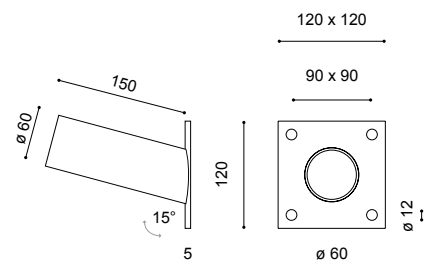

Wandausleger

WA 71-15

WA 714-15

feuerverzinkt

pulverbeschichtet

Länge: 150mm (andere Längen auf Anfrage)
 Neigung: 15°
 Ausleger: inkl. Wandschild; aus feuerverzinktem Stahl bzw. aus feuerverzinktem Stahl und pulverbeschichtet RAL oder DB
 Farbe:
 Montage: zum Anschrauben an die Wand; für Ansatzleuchte mit Zopf \varnothing 60mm
 Zubehör: Wandbefestigungsmaterial – separat zu bestellen
 Anwendungsbereiche: zur Befestigung von verschiedenen technischen Leuchten