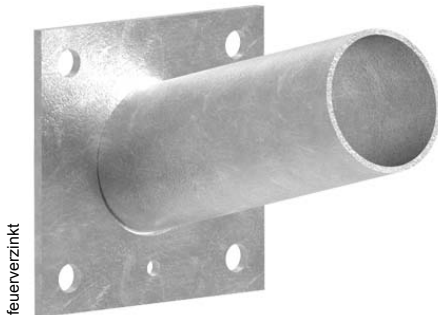

Wandausleger

WA 71-15

WA 714-15

feuerverzinkt

pulverbeschichtet

Länge: 150mm (andere Längen auf Anfrage)
 Neigung: 15°
 Ausleger: inkl. Wandschild; aus feuerverzinktem Stahl bzw. aus feuerverzinktem Stahl und pulverbeschichtet RAL oder DB
 Farbe:
 Montage: zum Anschrauben an die Wand; für Ansatzleuchte mit Zopf \varnothing 60mm
 Zubehör: Wandbefestigungsmaterial – separat zu bestellen
 Anwendungsbereiche: zur Befestigung von verschiedenen technischen Leuchten

Produktname	kg	Bestellnummer
WA 71-15 feuerverzinkter Stahl	2,0	9.982.0009.71
WA 714-15 feuerverz. Stahl, pulverbeschichtet	2,0	9.982.0009.714

Technische Änderungen und Irrtümer vorbehalten. 05.2020