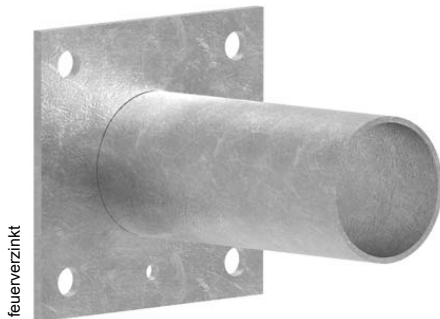

Wandausleger

WA 71-2**WA 714-2**

Länge: 150mm (andere Längen auf Anfrage)
 Neigung: 2°
 Ausleger: inkl. Wandschild; aus feuerverzinktem Stahl bzw. aus feuerverzinktem Stahl und pulverbeschichtet RAL oder DB
 Farbe:
 Montage: zum Anschrauben an die Wand; für Ansatzleuchte mit Zopf \varnothing 60mm
 Zubehör: Wandbefestigungsmaterial – separat zu bestellen
 Anwendungsbereiche: zur Befestigung von verschiedenen technischen Leuchten

Produktname	kg	Bestellnummer
-------------	----	---------------

WA 71-2 feuerverzinkter Stahl	2,0	9.982.0015.71
---	-----	---------------

WA 714-2 feuerverz. Stahl, pulverbeschichtet	2,0	9.982.0015.714
--	-----	----------------