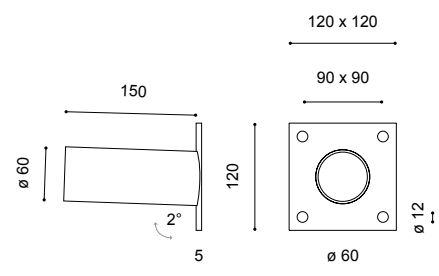

Wandausleger

WA 71-2**WA 714-2**

Länge: 150mm (andere Längen auf Anfrage)
 Neigung: 2°
 Ausleger: inkl. Wandschild; aus feuerverzinktem Stahl bzw. aus feuerverzinktem Stahl und pulverbeschichtet RAL oder DB
 Farbe:
 Montage: zum Anschrauben an die Wand; für Ansatzleuchte mit Zopf \varnothing 60mm
 Zubehör: Wandbefestigungsmaterial – separat zu bestellen
 Anwendungsbereiche: zur Befestigung von verschiedenen technischen Leuchten