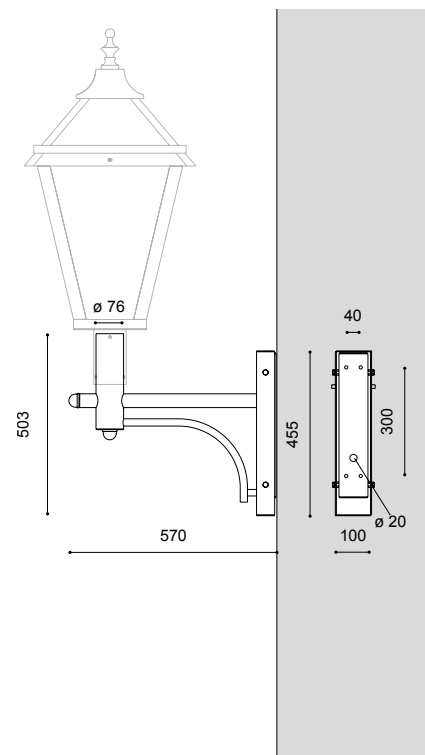

Wandausleger

WA I/76

Länge:	570mm
Neigung:	0°
Ausleger:	aus feuerverzinktem Stahl, pulverbeschichtet
Farbe:	DB 703 bzw. RAL oder DB
Montage:	für Leuchten mit Aufnahme Ø 76mm; zum Anschrauben an die Wand; für dekorative Altstadtleuchten ALFRED, BODO
Zubehör:	Wandbefestigungsmaterial – separat zu bestellen

Produkt	kg	Bestellnummer
pulverbeschichtet in DB 703 WA I/76	7,5	9.800.0037.06
pulverbeschichtet in RAL oder DB WA I/76	7,5	9.800.0037.06-RD

Technische Änderungen und Irrtümer vorbehalten. 02.2025