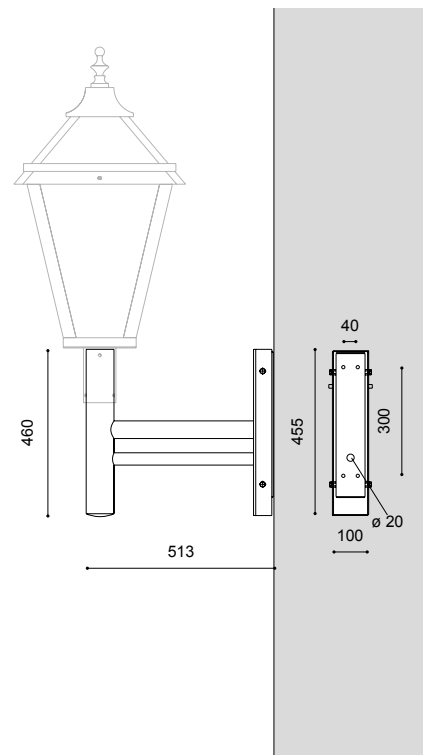

Wandausleger WA VIII/76

Länge: 510mm
 Neigung: 0°
 Ausleger: aus feuerverzinktem Stahl, pulverbeschichtet
 Farbe: DB 703 bzw. RAL oder DB
 Montage: für Leuchten mit Aufnahme Ø 76mm; zum Anschrauben an die Wand; für dekorative Altstadtleuchten ALFRED, BODO
 Zubehör: Wandbefestigungsmaterial – separat zu bestellen

Produkt	kg	Bestellnummer
pulverbeschichtet in DB 703 WA VIII/76	10,0	9.800.1008.70
pulverbeschichtet in RAL oder DB WA VIII/76	10,0	9.800.1008.70-RD

Technische Änderungen und Irrtümer vorbehalten. 02.2025