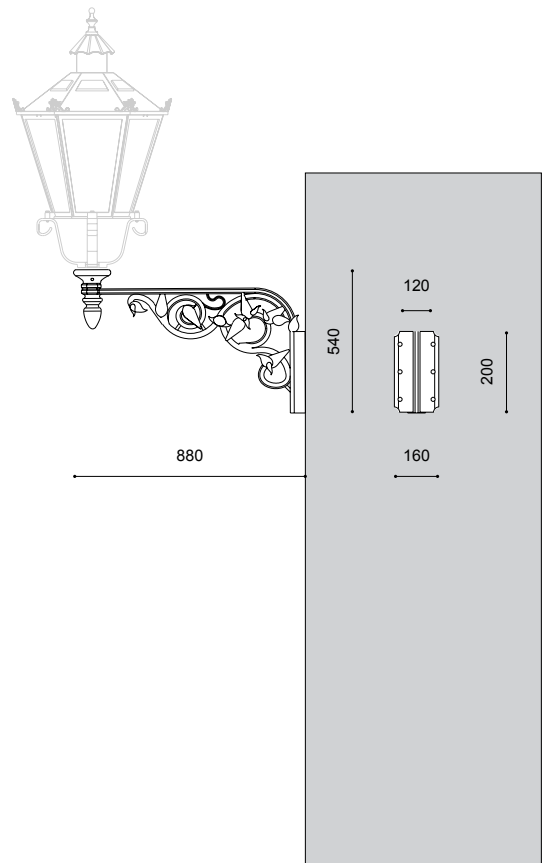

Wandausleger WA VII

Länge: 880mm
 Ausleger: aus Aluminiumguss; pulverbeschichtet
 Farbe: RAL oder DB
 Montage: zum Anschrauben an die Wand; für dekorative Altstadtleuchten ALBRECHT, VOLKMAR, o. ä.
 Zubehör: Wandbefestigungsmaterial – separat zu bestellen

Produktname	kg	Bestellnummer
WA VII	10,0	9.800.1000.70

Technische Änderungen und Irrtümer vorbehalten. 06.2018