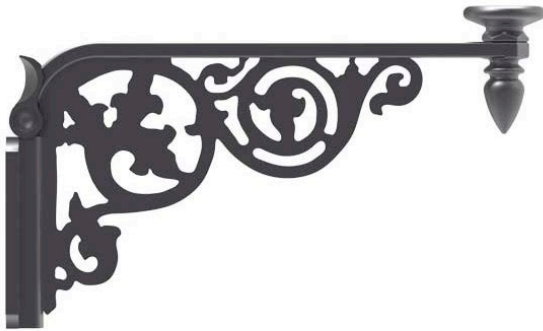

Wandausleger WA VII

Länge: 880mm
 Ausleger: aus Aluminiumguss; pulverbeschichtet
 Farbe: RAL oder DB
 Montage: zum Anschrauben an die Wand; für dekorative Altstadtleuchten ALBRECHT, VOLKMAR, o. ä.
 Zubehör: Wandbefestigungsmaterial – separat zu bestellen