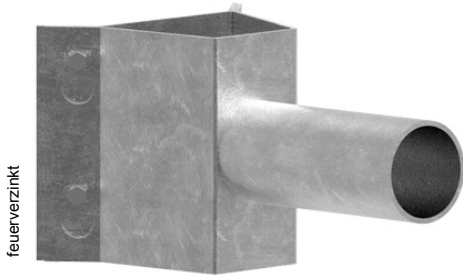

Wand- und Eckausleger

WEA 60-2

WEA 604-2

Länge: 150mm
 Neigung: 2°
 Material: aus feuerverzinktem Stahl bzw. aus feuerverzinktem Stahl und pulverbeschichtet
 Farbe: RAL oder DB
 Montage: inkl. Eckwandschild zum Anschrauben an die Wand bzw. Wandecke; für Aufsatzleuchte mit Zopf ø 60mm
 Zubehör: Wandbefestigungsmaterial – separat zu bestellen

Produkt	kg	Bestellnummer
WEA 60-2 feuerverzinkter Stahl	2,0	9.982.0010.60
WEA 604-2 feuerverz. Stahl, pulverbeschichtet	2,1	9.982.0010.604

Technische Änderungen und Irrtümer vorbehalten. 06.2018