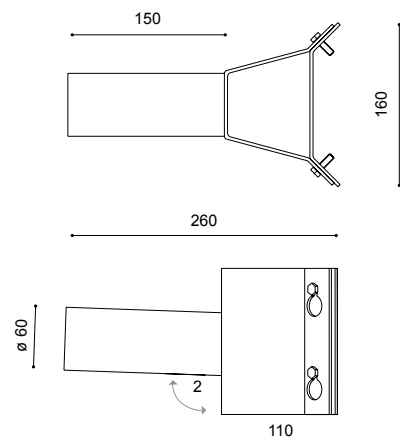

Wand- und Eckausleger

WEA 60-2

WEA 604-2

Länge: 150mm
 Neigung: 2°
 Material: aus feuerverzinktem Stahl bzw. aus feuerverzinktem Stahl und pulverbeschichtet
 Farbe: RAL oder DB
 Montage: inkl. Eckwandschild zum Anschrauben an die Wand bzw. Wandecke; für Aufsatzleuchte mit Zopf ø 60mm
 Zubehör: Wandbefestigungsmaterial – separat zu bestellen