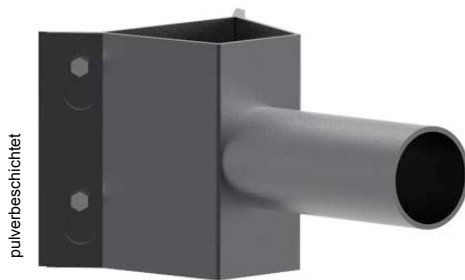

Wand- und Eckausleger

WEA 60-2

WEA 604-2

Länge: 150mm
 Neigung: 2°
 Material: aus feuerverzinktem Stahl bzw. aus feuerverzinktem Stahl und pulverbeschichtet
 Farbe: RAL oder DB
 Montage: inkl. Eckwandschild zum Anschrauben an die Wand bzw. Wandecke; für Aufsatzleuchte mit Zopf ø 60mm
 Zubehör: Wandbefestigungsmaterial – separat zu bestellen

Produkt	kg	Bestellnummer
WEA 60-2 feuerverzinkter Stahl	2,0	9.982.0010.60
WEA 604-2 feuerverz. Stahl, pulverbeschichtet	2,1	9.982.0010.604

Technische Änderungen und Irrtümer vorbehalten. 06.2018