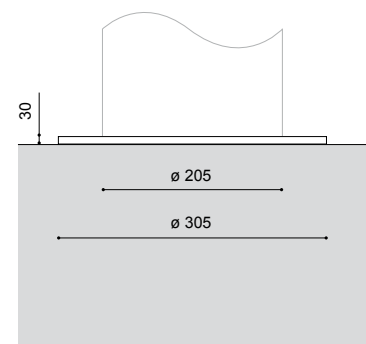

Zierring Z305/2

Körper:	Edelstahl (V2A), pulverbeschichtet bzw. geschliffen und passiviert
Befestigung:	inkl. 4 Stk. Gewindestifte M6x40
Farbe:	RAL oder DB
Installation:	zum Aufschieben über ein Standrohr \varnothing 205mm und zum Anschrauben an eine Flanschplatte
Anwendungsbereiche:	zum Abdecken der Befestigungsschrauben einer Pollerleuchte, Beetleuchte, eines Versorgungspollers oder Absperrpollers

Produktname	kg	Bestellnummer
Edelstahl, pulverbeschichtet Z305/2	0,5	9.900.0008.73
Edelstahl, geschliffen und passiviert Z305/2	0,5	9.900.0008.47

Technische Änderungen und Irrtümer vorbehalten. 03.2015