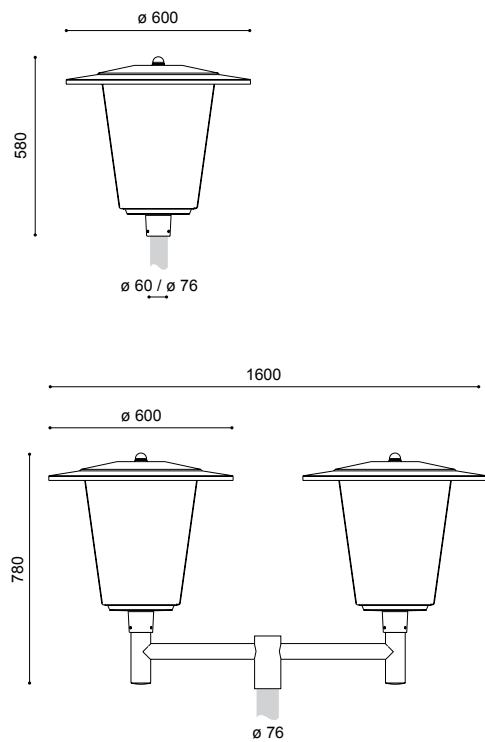

Mastaufsatzleuchte EVA I WUFF LED

- empf. Masthöhe: 3,00m – 5,00m
- Beleuchtungsaufgabe: mittlerer Lichtbedarf
- Leuchtmittel: inkl. 1 WUFF LED Modul
- Farbtemperatur: 3.000K warmweiß; 4.000K neutralweiß auf Anfrage
- LED Betriebsgerät: elektronischer Treiber, bis 50.000 Stunden
- Lebensdauer der LED: bis 55.000 Stunden/ L80/ B10 für minimale Wartungskosten aufgrund exzellentem Wärmemanagements
- Lichtsteuerung: gegen Mehrpreis: Dimmung
- optisches System: gerichtetes Licht (multi layer) durch alterungsbeständige Linsenoptik
- Lichtverteilung: breitstrahlend bzw. symmetrisch
- Leuchtenkopf: inkl. Dach aus Aluminium, mit weißer Spezialbeschichtung an der Unterseite; Geräteträger aus korrosionsbeständigem Aluminiumguss: pulverbeschichtet
- Ausleger: 2armig: inkl. Doppelausleger aus feuerverzinktem Stahl, pulverbeschichtet
- Farbe: RAL oder DB
- Abdeckung: Polyäthylen, opal, schlagfest
- Anschluss: komplett verdrahtet; mit Hilfe einer Steckkupplung unterhalb des Leuchtenkopfes
- Montage: 1-armig: für Mastzopf \varnothing 60mm bzw. \varnothing 76mm; 2-armig: für Mastzopf \varnothing 76mm
- Zubehör: Kabel, Mast, Mastzubehör – separat zu bestellen
- Anwendungsbereiche: Anlieger- und Sammelstraßen, Parkplätze, Schulen, Hotels, Firmengelände, Gehwege, Plätze, Parks

Bestückung	kg	Bestellnummer
1-armig, Mastzopf \varnothing 60mm, breitstrahlend		
WUFF LED 32W/4.105lm/3.000K	5,5	9.898.9132.009-3
1-armig, Mastzopf \varnothing 60mm, symmetrisch		
WUFF LED 32W/4.105lm/3.000K	5,5	9.898.9132.00-3
1-armig, für Mastzopf \varnothing 76mm		9.898.xxxx.08(x)-x
2-armig, für Mastzopf \varnothing 76mm		9.898.xxxx.052(x)-x